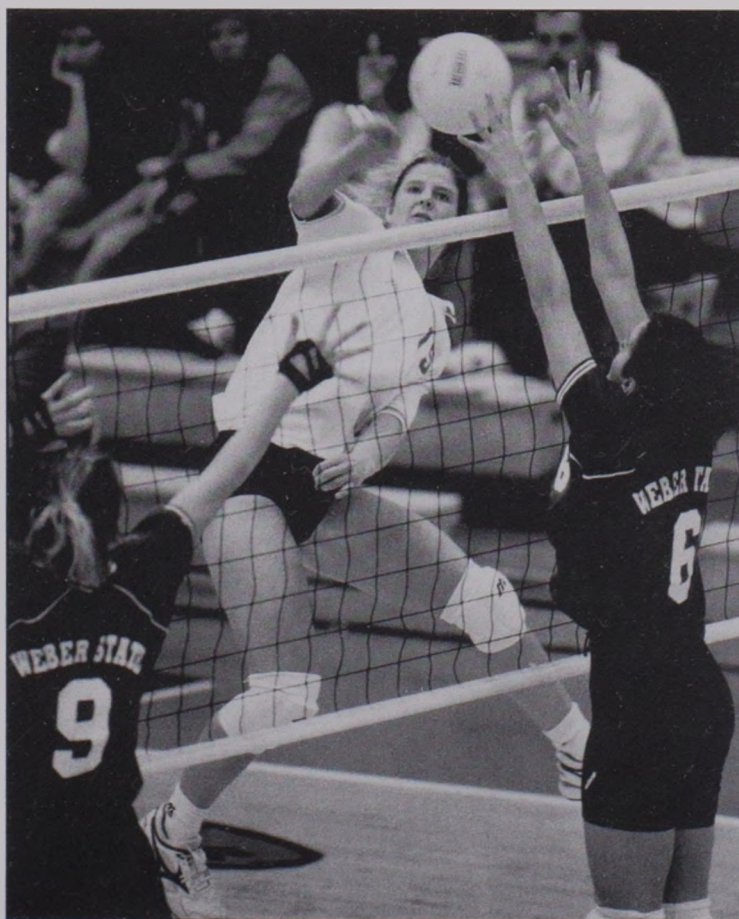

Total Blocks

1.	184	Karen Goff-Downs, 1994
2.	181	Nan Kuenzel, 1985
3.	173	Dana Bennish, 1995
4.	171	Cindy Pitzinger, 1985
5.	168	Cindy Pitzinger, 1987
6.	166	Dana Bennish, 1996
7.	165	Heidi Williams, 1994
8.	164	Karen Goff, 1993
9.	162	Cindy Pitzinger, 1986
10.	143	Laura Slanec, 1985
11.	142	Karen Goff, 1992
12.	138	Colleen Jantz, 1991
13.	135	Kodi Taylor, 1999
14.	131	Dana Bennish, 1997
15.	136	Pagie Merritt, 1998
16.	125	Heidi Williams, 1992
125		Kodi Taylor, 2000
18.	123	Trish Lake, 1992
19.	118	Trish Lake, 1991
20.	116	Colleen Jantz, 1991
21.	115	Heidi Williams, 1993
22.	113	Teresa Stringer, 2000
23.	108	Angie Rais, 1986
108		Jennifer Pinkerton, 1988
25.	106	Jennifer Pinkerton, 1990
106		Joy Pierce, 1999

Solo Blocks

1.	85	Cindy Pitzinger, 1986
2.	73	Cindy Pitzinger, 1985
3.	69	Nan Kuenzel, 1985
4.	59	Cindy Pitzinger, 1987
5.	58	Laura Slanec, 1983
6.	52	Kara Price, 1981
52		Angie Rais, 1986
8.	51	Mary Klueber, 1983
9.	46	Laura Slanec, 1984
46		Colleen Jantz, 1991
11.	38	Pat Benson, 1980
12.	37	Dana Bennish, 1995
37		Dana Bennish, 1996
14.	36	Mary Klueber, 1980
15.	33	Colleen Jantz, 1989
16.	32	Nan Kuenzel, 1984
32		Laura Slanec, 1985
32		Jennifer Pinkerton, 1987
19.	31	Jennifer Pinkerton, 1990
20.	30	Karen Goff, 1992
21.	30	Trish Lake, 1992
22.	28	Trish Lake, 1991
23.	28	Kodi Taylor, 1999
24.	27	Karen Goff, 1993
25.	25	Jennifer Pinkerton, 1988
25		Dana Bennish, 1997
25		Kodi Taylor, 2000

Inga Swanson, 1992-95